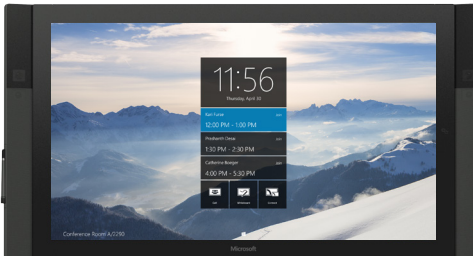

Technische Spezifikationen für das 55-Zoll- und das 84-Zoll-Modell

Microsoft Surface Hub – 55 Zoll

Größe	806,4 mm x 1.514,3 mm x 85,8 mm
Gewicht	47,6 kg
Auflösung	1920 x 1080 bei 120 Hz
Computer	Intel i5 der 4. Generation, 8 GB RAM, 128 GB SSD
Grafikprozessor	Intel HD 4600
Netzwerk	Wi-Fi (802.11 a/b/g/n/ac), Ethernet 1 Gbit/s, Bluetooth 4.0 Low Energy, NFC-Lesegerät, Miracast-fähig
Audio/Video	(2) 1080p-Frontkameras, horizontales Sichtfeld von 100 Grad, Hochleistungsmikrofon-Array mit 4 Elementen, (2) Stereolautsprecher vorn
Zubehör	(2) batteriebetriebene aktive Stifte, (1) All-in-One-Funktastatur
Sensoren	(2) passive Infrarot-Anwesenheitssensoren, Umgebungslichtsensoren
Ideal für	Büros von Führungskräften, kleine Büroräume, Diskussionsräume, Konferenzräume

Microsoft Surface Hub – 84 Zoll

Größe	1.171,5 mm x 2.202,9 mm x 105,4 mm
Gewicht	127 kg
Auflösung	3840 x 2140 bei 120 Hz
Computer	Intel i7 der 4. Generation, 8 GB RAM, 128 GB SSD
Grafikprozessor	NVIDIA Quadro K2200
Netzwerk	Wi-Fi (802.11 a/b/g/n/ac), Ethernet 1 Gbit/s, Bluetooth 4.0 Low Energy, NFC-Lesegerät, Miracast-fähig
Audio/Video	(2) 1080p-Frontkameras, horizontales Sichtfeld von 100 Grad, Hochleistungsmikrofon-Array mit 4 Elementen, (2) Stereolautsprecher vorn
Zubehör	(2) batteriebetriebene aktive Stifte, (1) All-in-One-Funktastatur
Sensoren	(2) passive Infrarot-Anwesenheitssensoren, Umgebungslichtsensoren
Ideal für	Konferenzräume, Einsatzzentrale, Workshops