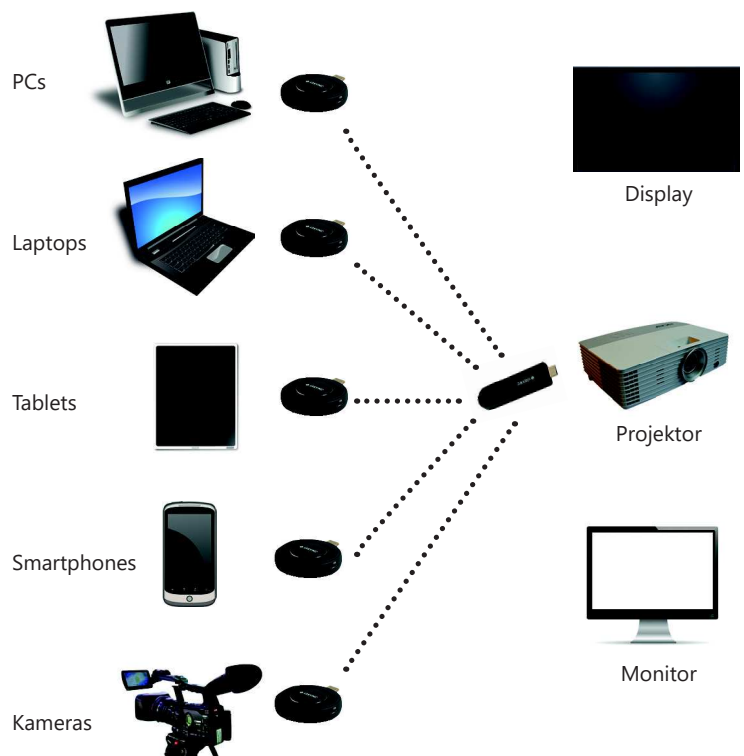

inspirierend

- Full HD-Bildqualität
- Nutzbar mit der „erweiterter Desktop“-Funktion
- Plug & Play: funktioniert ohne Treiber und Vorkonfiguration
- Optionale Ladestation